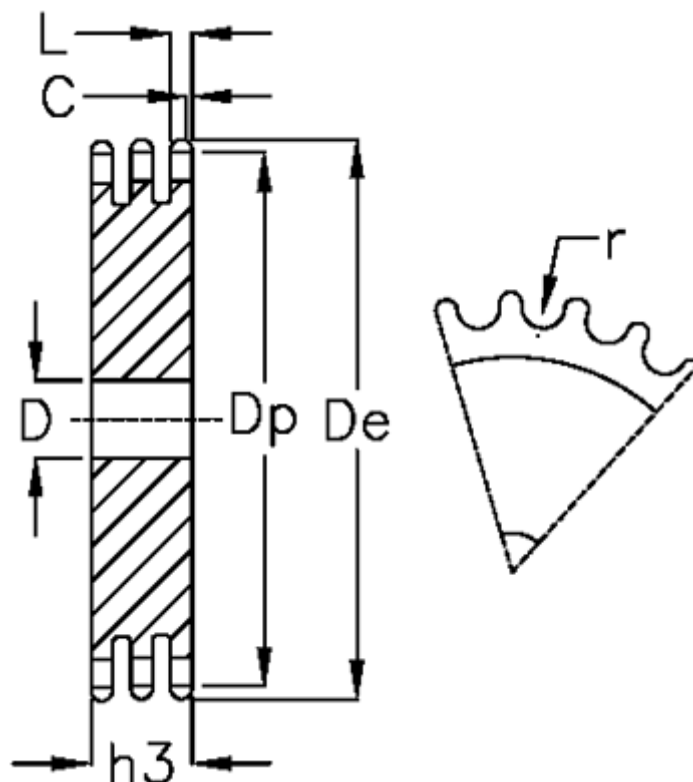

Varenummer: 616023007044
Beskrivelse: Pladehjul 12 B-3 Z=44 triplex

Mål

Antal tænder	= 44	L = 10.8
C	= 2	r = 12.07
D	= 25	
De	= 276.5	
Dp	= 267.03	
For kædebetegnelse	= 12 B-3	
For kæde størrelse	= 3/4 x 7/16	
h3	= 49.8	